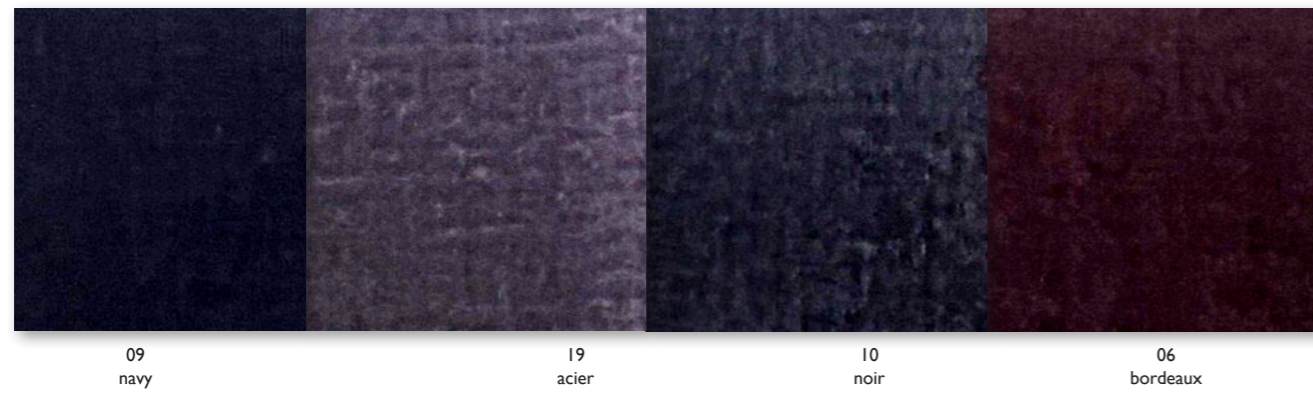

Caractéristiques Characteristics/Beschreibung	Chaîne Warp/Kette	Trame Weft/Schuss	Unités Units/Einheit	Unités Units/Einheit
Solidité lumière aux UV UV light-resistance/Lichtechtheit	5	-	Class/8	Iso 13934-1 Iso 105 B02

Acoustique
Acoustics/Akustik

Nos tests sont réalisés avec le tube de Kundt et nous permettent de comparer les résultats de nos tissus à environnement équivalent.

La valeur obtenue correspond à de l'absorption acoustique, soit une valeur proche de 0 signifie une réflexion totale du son et proche de 1 milieu non absorbant.

Coefficient moyen de réduction sonore (NRC)* en alpha sabine calculé selon la norme EN ISO 354 :

0,65

The NRC (Noise Reduction Coefficient) is a single value based on the arithmetic average of the four sound absorbent values at 250, 500, 1000 and 2000 Hz and then rounded to the nearest 0.05 (ASTM C 423-90 A).

Toutes ces valeurs sont données à titre indicatif All given values are indicative Alle Daten sind zur Unterrichtung angegeben

Coloris spéciaux nous consulter Special colours available consult us