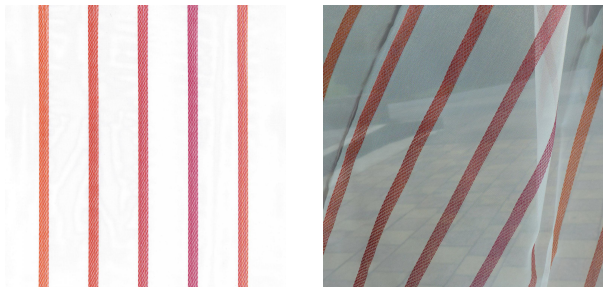

# 3141SR

3141SR Agrume 69

3141SR Lilas 19

3141SR Lagon 89

3141SR Naturel 26

# 3141SR Corail 14

Voilage à rayures verticales aux colorations acidulées, idéal pour cacher du regard extérieur et apporter un peu de couleur à votre décoration.

## Propriétés techniques

Non feu

Thermique

**Applications** Parois japonaises - Rideaux - Store bateau

**Composition** 100% polyester FR

**Poids** 50 g/m<sup>2</sup>

**Laize** 300 cm

**Sens** Contre sens

**Raccord** → 27.0 cm ↓ cm

**Conseils d'entretien**

**Label** OekoTex / France Terre Textile

**Minimum commande** 1 mètre(s) linéaire(s)