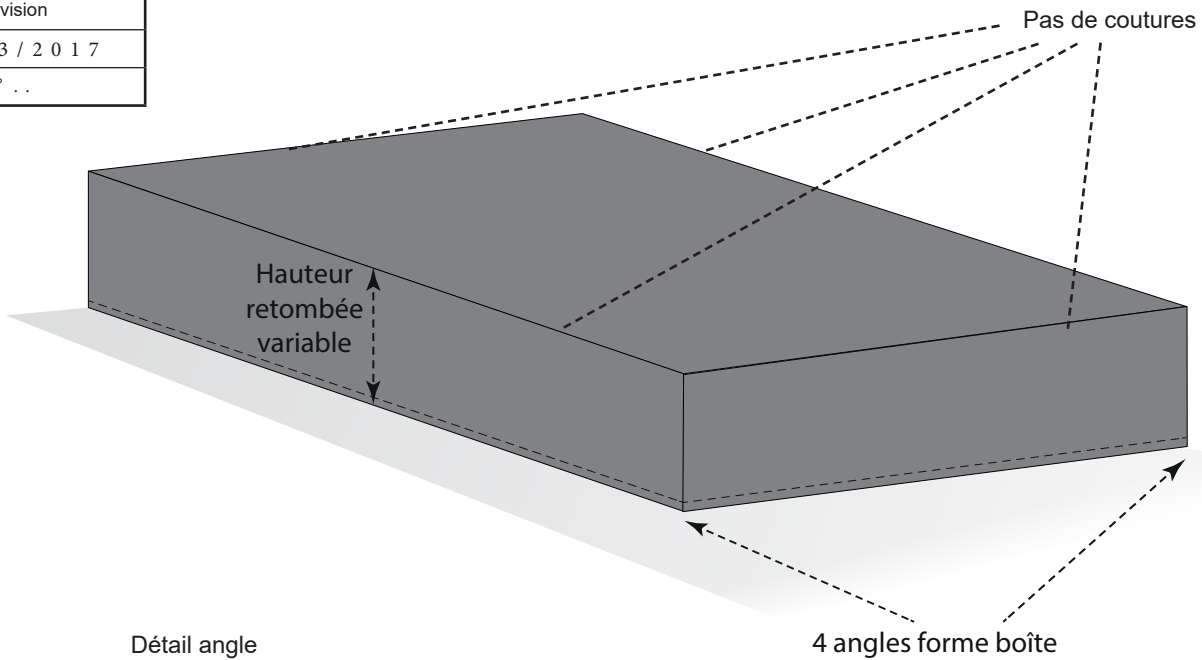

## DESCRIPTIF

- Cache sommier complet avec plateau satinette et parements de 5 cm (pas d'assemblage entre la retombée et le parement)
- Coins boîte avec fente de 5cm aux 4 angles
- Hauteur des retombées variable selon la hauteur du sommier

## DIMENSIONS

Note: Lors du choix de la matière, nous préciser le sens du motif souhaité.

- Dimensions Lit en cm
- 90 x 190 cm
  - 140 x 200 cm
  - 180 x 200 cm

# CACHE SOMMIER FB1

Produit	Cache sommier forme boîte 1 tissu.
Référence	CS ... .. 160*200 ...FB1

Date de création	
20 / 03 / 2017	
Date de révision	
20 / 03 / 2017	
Révision n° ...	

Détail angle

## DESCRIPTIF

- Cache sommier simple avec 4 angles forme boîte.
- Hauteur des retombées variable selon la hauteur du sommier.
- 4 angles fermés sur toute la hauteur des retombées.