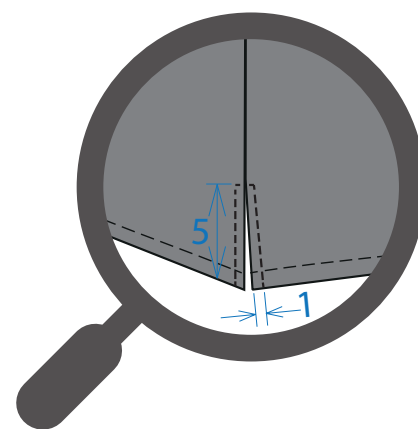

# CACHE SOMMIER FB

Produit	Cache sommier Forme Boîte		
Référence	CS ... .. 90*200 ... FB	CS ... .. 140*200 ... FB	CS ... .. 180*200 ... FB

Date de création
06 / 06 / 2016
Date de révision
03 / 03 / 2017
Révision n° 1

## DESCRIPTIF

- Cache sommier complet avec plateau satinette et parements de 5 cm (pas d'assemblage entre la retombée et le parement)
- Coins boîte avec fente de 5cm aux 4 angles
- Hauteur des retombées variable selon la hauteur du sommier

## DIMENSIONS

Note: Lors du choix de la matière, nous préciser le sens du motif souhaité.

- Dimensions Lit en cm
- 90 x 190 cm
  - 140 x 200 cm
  - 180 x 200 cm

Dimensions Lit en cm	Laize 140 cm	Laize 280 cm	Laize 300 cm
90 x 200 cm	Hauteur retombée Max= 24 cm	Hauteur retombée Max= 39 cm	Hauteur retombée Max= 49 cm
140 x 200 cm	NON	Hauteur retombée Max= 39 cm	Hauteur retombée Max= 49 cm
180 x 200 cm	NON	Hauteur retombée Max= 39 cm	Hauteur retombée Max= 49 cm