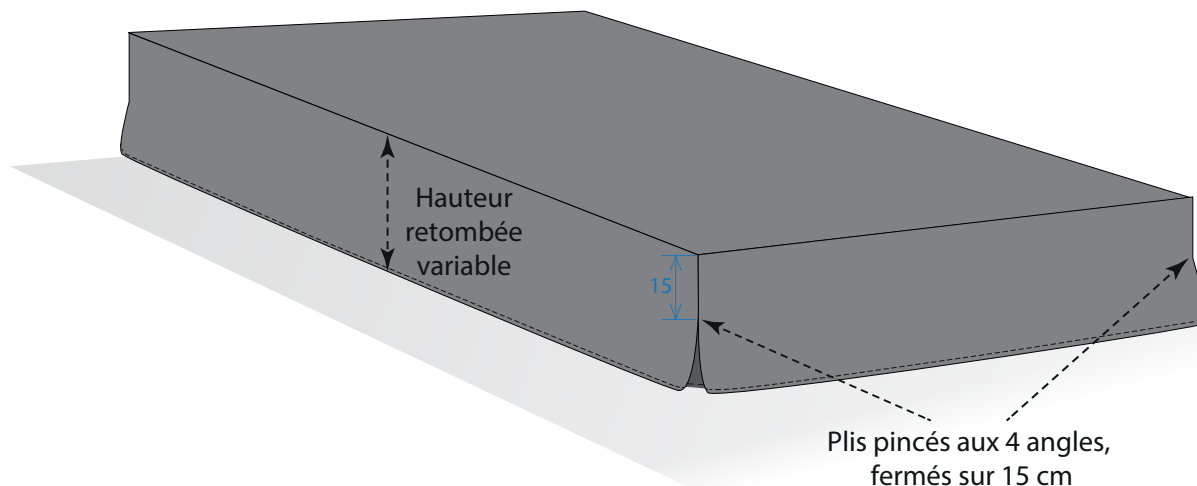

CACHE SOMMIER PI

Produit	Cache sommier 4 plis pincés		
Référence	CS ... .. 90*200 ... PI	CS ... .. 140*200 ... PI	CS ... .. 180*200 ... PI

Date de création
25 / 04 / 2016
Date de révision
09 / 03 / 2017
Révison n° 2

Détail Pli pincé