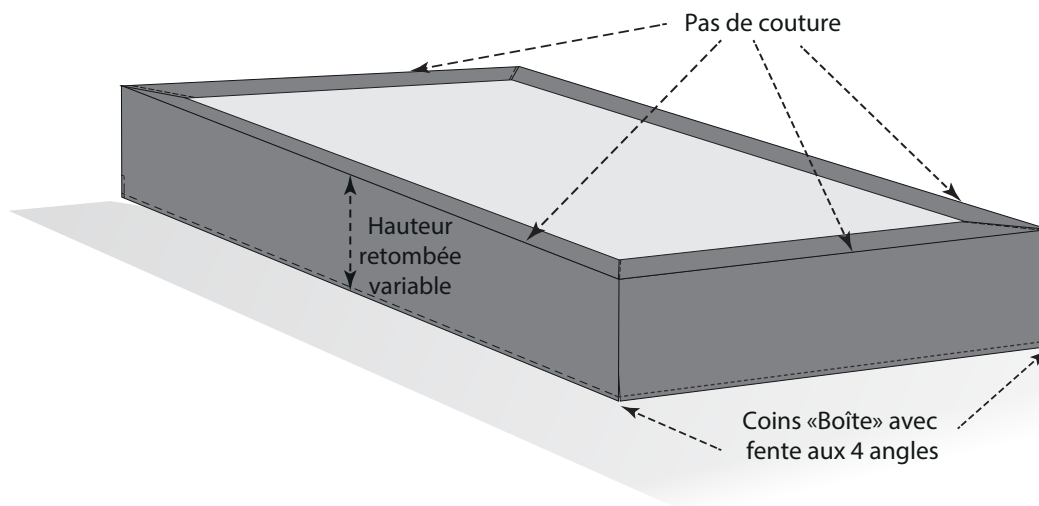

# CACHE SOMMIER FB

Produit	Cache sommier Forme Boîte		
Référence	CS ... .. 90*200 ... FB	CS ... .. 140*200 ... FB	CS ... .. 180*200 ... FB

Date de création
06 / 06 / 2016
Date de révision
03 / 03 / 2017
Révision n° 1

## DESCRIPTIF

- Cache sommier complet avec plateau satinette et parements de 5 cm (pas d'assemblage entre la retombée et le parement)
- Coins boîte avec fente de 5cm aux 4 angles
- Hauteur des retombées variable selon la hauteur du sommier

## DIMENSIONS

Note: Lors du choix de la matière, nous préciser le sens du motif souhaité.

- Dimensions Lit en cm
- 90 x 190 cm
  - 140 x 200 cm
  - 180 x 200 cm

## DESCRIPTIF

- Cache sommier simple avec 4 angles forme boîte.
- Hauteur des retombées variable selon la hauteur du sommier.
- 4 angles fermés sur toute la hauteur des retombées.