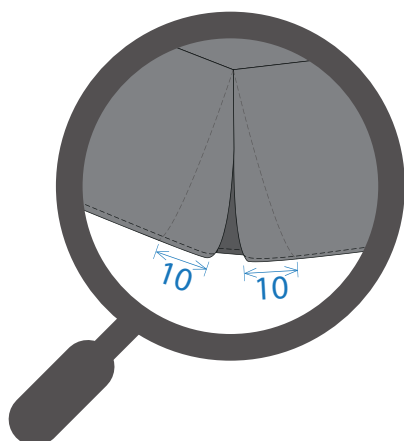

DESCRIPTIF

- Cache sommier simple avec 4 plis pincés aux angles.
- Hauteur des retombées variable selon la hauteur du sommier.
- 4 angles fermés sur 15 cm.

DIMENSIONS

Les dimensions sont données selon le plat de lit auquel on ajoute les retombées.
Note: Lors du choix de la matière, prendre une laize adaptée car aucun assemblage possible sur ce modèle.

Dimensions Lit en cm	Laize 140 cm	Laize 280 cm	Laize 300 cm
90 x 200 cm	Hauteur retombée Max= 24 cm	Hauteur retombée Max= 39 cm	Hauteur retombée Max= 49 cm
140 x 200 cm	NON	Hauteur retombée Max= 39 cm	Hauteur retombée Max= 49 cm
180 x 200 cm	NON	Hauteur retombée Max= 39 cm	Hauteur retombée Max= 49 cm

FINITIONS

Rempli surjeté : 1cm