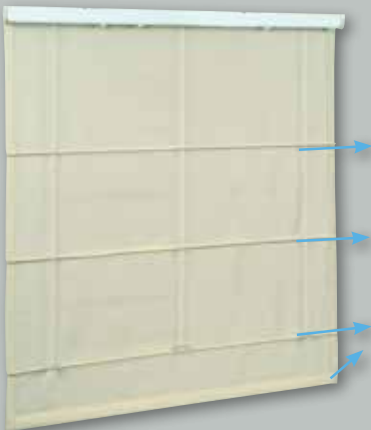

Finition haut / Top :
Ruban scratch 20 mm cousu
Sewn 20 mm velcro

Raidisseurs :
Fibre de verre
ø 4 mm insérée
dans fourreau
cousu.
Stiffeners :
ø 4 mm fibreglass
inserted into
sewn sheath

Finition côtés :
ourlet cousu
de 20 mm
Side finish :
20 mm hem

Stores Bateaux

Commande à chaînette

Profilé aluminium laqué blanc / white lacquered aluminium frame

Entre 17 et 27 cm

Hauteur minimum store replié
Minimum height of folded blind

Démontage de la toile en 4 étapes / Dismantling fabric in 4 easy steps

1 Retirer raidisseurs et barre de lestage

2 Décrocher la toile en retirant le scratch

3 Décrocher les cordons
Slide cord out

4 Plier le tissu. Le mettre dans un sac filet et le mettre en machine. Programme délicat.
Fold blind. Place in net bag and put in washing machine. Gentle programme