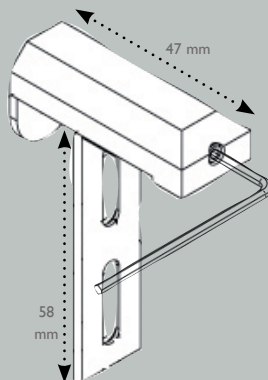

Stores Bateaux

Commande à chaînette

Profilé aluminium laqué blanc / white lacquered aluminium frame

Entre 17 et 27 cm

Hauteur minimum store replié
Minimum height of folded blind

Démontage de la toile en 4 étapes / Dismantling fabric in 4 easy steps

1 Retirer raidisseurs et barre de lestage

2 Décrocher la toile en retirant le scratch

3 Décrocher les cordons
Slide cord out

4 Plier le tissu. Le mettre dans un sac filet et le mettre en machine. Programme délicat.
Fold blind. Place in net bag and put in washing machine. Gentle programme

Type de pose / Installation options (in mm)

Equerre extensible 85 - 145 mm
Extendable bracket

Equerre extensible 140 - 230 mm
Extendable bracket

Support fenêtre PVC & Alu
(sans perçage)

Pose plafond
Ceiling installation