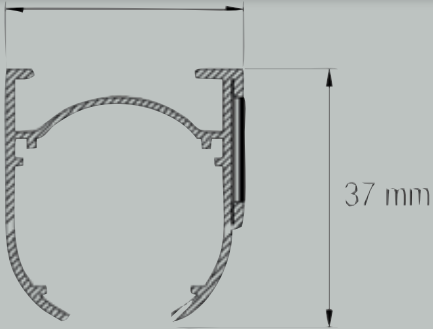

Stores Bateaux

Commande à chaînette

Cône d'enroulement max 350 cm
Winding cone maximum 350 cm

Annelet clip passage cordon
Clip ring for cord

Arrêt de cordon à ressort réglable
Cord stop with adjustable spring

Montage Standard

LIMITES DIMENSIONNELLES HORS TOUT DIMENSION LIMITS

	Mini/min	Maxi/max
Largeur / Width	50 cm	320 cm
Hauteur / Height	70 cm	320 cm

Type de confection / Type of make up

Confection de la toile / Make up of fabric

Finition haut / Top :
Ruban scratch 20 mm cousu
Sewn 20 mm velcro

Raidisseurs :
Fibre de verre
ø 4 mm insérée
dans fourreau
cousu.
Stiffeners :
ø 4 mm fibreglass
inserted into
sewn sheath

Finition côtés :
ourlet cousu
de 20 mm
Side finish :
20 mm hem

Stores Bateaux

Commande à chaînette

Profilé aluminium laqué blanc / white lacquered aluminium frame

Entre 17 et 27 cm

Hauteur minimum store replié
Minimum height of folded blind

Démontage de la toile en 4 étapes / Dismantling fabric in 4 easy steps