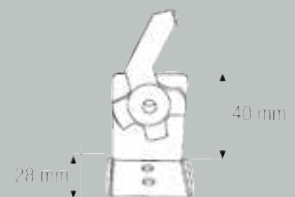

Stores Bateaux

Commande à chaînette

Cône d'enroulement max 350 cm
Winding cone maximum 350 cm

Annelet clip passage cordon
Clip ring for cord

Arrêt de cordon à ressort réglable
Cord stop with adjustable spring

Type de pose / Installation options (in mm)

Equerre extensible 85 - 145 mm
Extendable bracket

Equerre extensible 140 - 230 mm
Extendable bracket

Support fenêtre PVC & Alu
(sans perçage)

Pose plafond
Ceiling installation

Pose murale sans déport
Wall installation