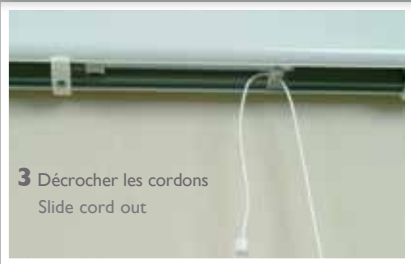

1 Retirer raidisseurs et barre de lestage

2 Décrocher la toile en retirant le scratch

3 Décrocher les cordons
Slide cord out

4 Plier le tissu. Le mettre dans un sac filet et le mettre en machine. Programme délicat.
Fold blind. Place in net bag and put in washing machine. Gentle programme