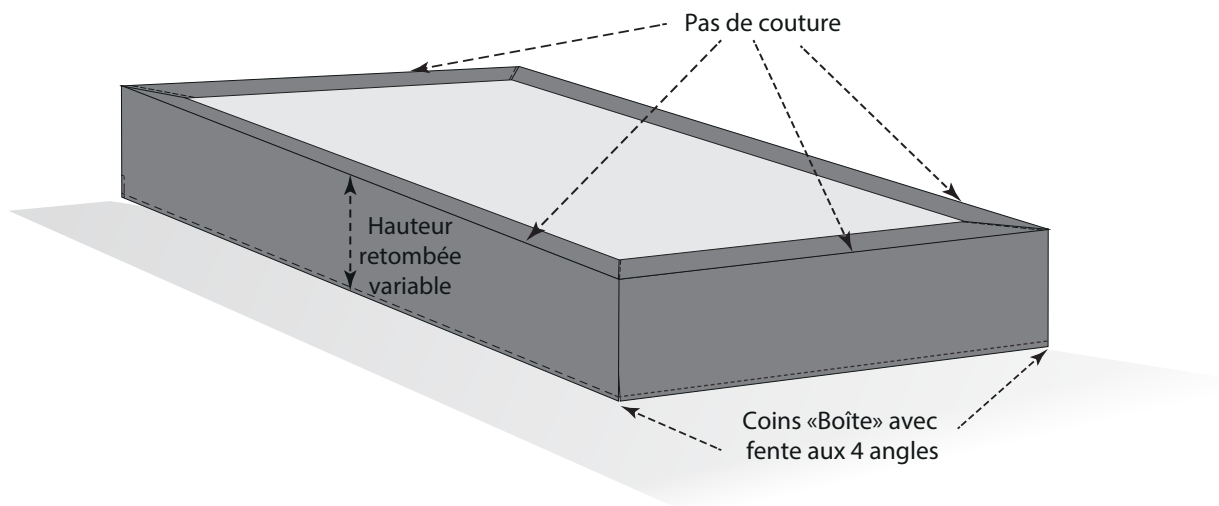

CACHE SOMMIER FB

Produit	Cache sommier Forme Boîte		
Référence	CS 90*200 ... FB	CS 140*200 ... FB	CS 180*200 ... FB

Date de création
06 / 06 / 2016
Date de révision
03 / 03 / 2017
Révison n° 1

Détail parement

Détail parement

DESCRIPTIF

- Cache sommier complet avec plateau satinette et parements de 5 cm (pas d'assemblage entre la retombée et le parement)
- Coins boîte avec fente de 5cm aux 4 angles
- Hauteur des retombées variable selon la hauteur du sommier

DIMENSIONS

Note: Lors du choix de la matière, nous préciser le sens du motif souhaité.

Dimensions Lit en cm
 90 x 190 cm
 140 x 200 cm
 180 x 200 cm

FINITIONS

Finition bas volants : ourlet de 2 / 2cm