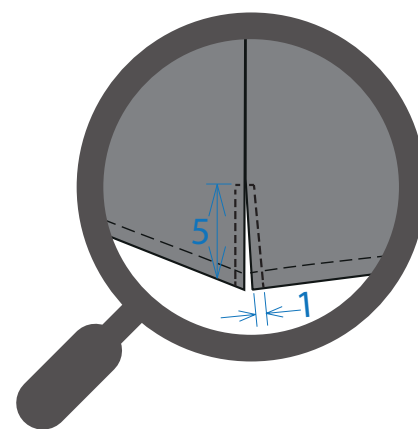

CACHE SOMMIER FB

Produit	Cache sommier Forme Boîte		
Référence	CS 90*200 ... FB	CS 140*200 ... FB	CS 180*200 ... FB

Date de création
06 / 06 / 2016
Date de révision
03 / 03 / 2017
Révison n° 1

Détail parement

Détail parement

DESCRIPTIF

- Cache sommier complet avec plateau satinette et parements de 5 cm (pas d'assemblage entre la retombée et le parement)
- Coins boîte avec fente de 5cm aux 4 angles
- Hauteur des retombées variable selon la hauteur du sommier

DIMENSIONS

Note: Lors du choix de la matière, nous préciser le sens du motif souhaité.

Dimensions Lit en cm
 90 x 190 cm
 140 x 200 cm
 180 x 200 cm

FINITIONS

Finition bas volants : ourlet de 2 / 2cm