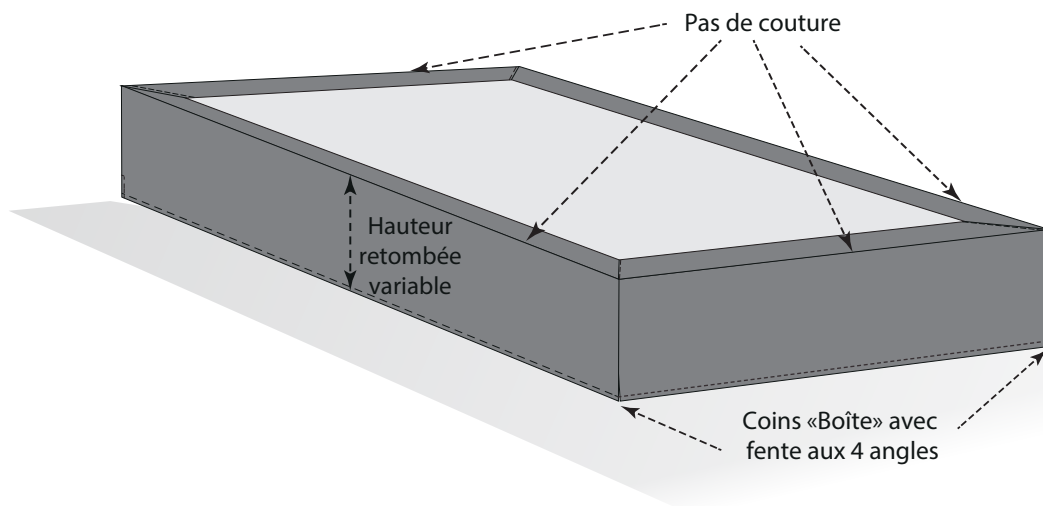

# CACHE SOMMIER FB

Produit	Cache sommier Forme Boîte		
Référence	CS ... .. 90*200 ... FB	CS ... .. 140*200 ... FB	CS ... .. 180*200 ... FB

Date de création
06 / 06 / 2016
Date de révision
03 / 03 / 2017
Révision n° 1

## DESCRIPTIF

- Cache sommier complet avec plateau satinette et parements de 5 cm (pas d'assemblage entre la retombée et le parement)
- Coins boîte avec fente de 5cm aux 4 angles
- Hauteur des retombées variable selon la hauteur du sommier

## DESCRIPTIF

- Cache sommier simple avec 4 angles forme boîte.
- Hauteur des retombées variable selon la hauteur du sommier.
- 4 angles fermés sur toute la hauteur des retombées.