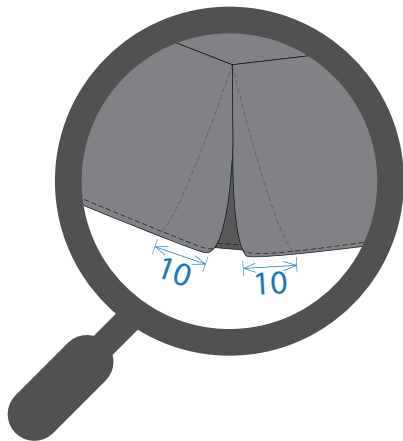

DESCRIPTIF

- Cache sommier simple avec 4 plis pincés aux angles.
- Hauteur des retombées variable selon la hauteur du sommier.
- 4 angles fermés sur 15 cm.

DIMENSIONS

Les dimensions sont données selon le plat de lit auquel on ajoute les retombées.
Note: Lors du choix de la matière, prendre une laize adaptée car aucun assemblage possible sur ce modèle.

Dimensions Lit en cm	Laize 140 cm	Laize 280 cm	Laize 300 cm
90 x 200 cm	Hauteur retombée Max= 24 cm	Hauteur retombée Max= 39 cm	Hauteur retombée Max= 49 cm
140 x 200 cm	NON	Hauteur retombée Max= 39 cm	Hauteur retombée Max= 49 cm
180 x 200 cm	NON	Hauteur retombée Max= 39 cm	Hauteur retombée Max= 49 cm

FINITIONS

Rempli surjeté : 1cm