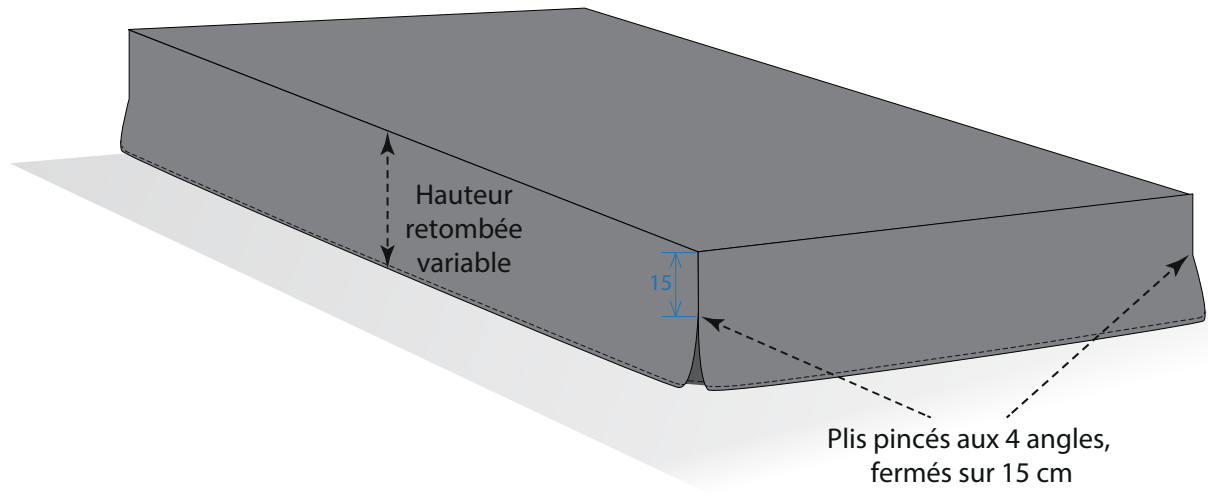

CACHE SOMMIER PI

Produit	Cache sommier 4 plis pincés		
Référence	CS ... .. 90*200 ... PI	CS ... .. 140*200 ... PI	CS ... .. 180*200 ... PI

Date de création
25 / 04 / 2016
Date de révision
09 / 03 / 2017
Révision n° 2

Détail Pli pincé