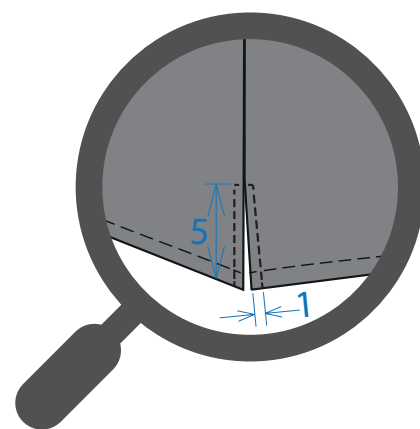

# CACHE SOMMIER FB

Produit	Cache sommier Forme Boîte		
Référence	CS ... .. 90*200 ... FB	CS ... .. 140*200 ... FB	CS ... .. 180*200 ... FB

Date de création
06 / 06 / 2016
Date de révision
03 / 03 / 2017
Révision n° 1

## DESCRIPTIF

- Cache sommier complet avec plateau satinette et parements de 5 cm (pas d'assemblage entre la retombée et le parement)
- Coins boîte avec fente de 5cm aux 4 angles
- Hauteur des retombées variable selon la hauteur du sommier

## DIMENSIONS

*Note: Lors du choix de la matière, nous préciser le sens du motif souhaité.*

Dimensions Lit en cm  
 90 x 190 cm  
 140 x 200 cm  
 180 x 200 cm

Dimensions Lit en cm	Laize 140 cm	Laize 280 cm	Laize 300 cm
90 x 200 cm	Hauteur retombée Max= 24 cm	Hauteur retombée Max= 39 cm	Hauteur retombée Max= 49 cm
140 x 200 cm	NON	Hauteur retombée Max= 39 cm	Hauteur retombée Max= 49 cm
180 x 200 cm	NON	Hauteur retombée Max= 39 cm	Hauteur retombée Max= 49 cm