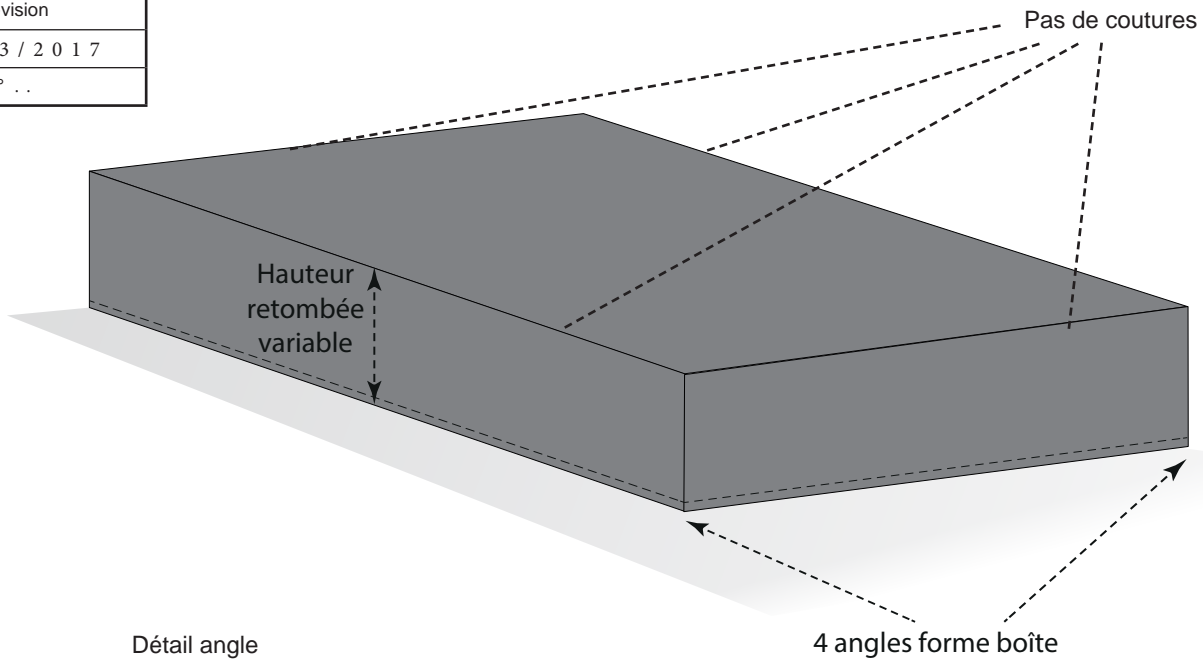

CACHE SOMMIER FB1

Produit	Cache sommier forme boîte 1 tissu.
Référence	CS ... .. 160*200 ...FB1

Date de création	20 / 03 / 2017
Date de révision	20 / 03 / 2017
Révision n° . . .