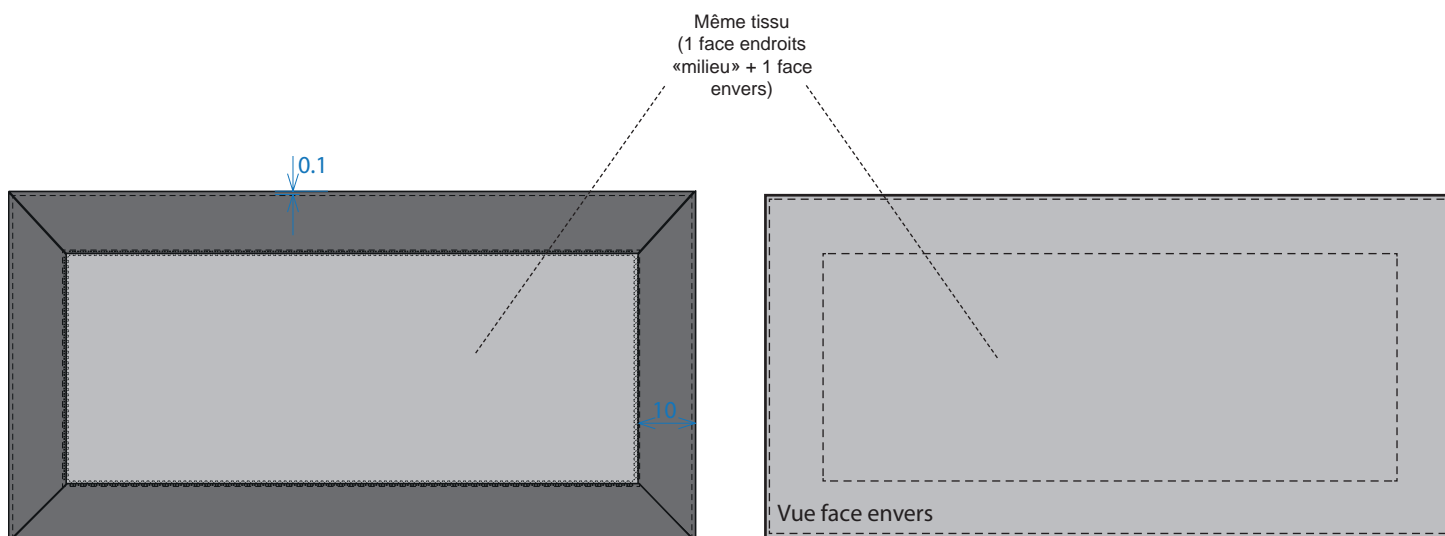

CHEMIN DE LIT SP

Produit	Chemin de lit non doublé non ouaté avec parements bourdonnés	
Référence	CH 60*150 ... SP	CH 60*240 ... SP

Date de création
1 8 / 1 2 / 2 0 1 5
Date de révision
1 4 / 0 3 / 2 0 1 7
Révison n°

DESCRIPTIF

- Chemin de lit non doublé, non ouaté avec parements bourdonnés sur une face
- Maintien des parements par 2 surpiqûres sur le pourtour.
- Tout tissu uni, imprimé ou jacquard; identique ou non.
Parements en SIMILI possible.

DIMENSIONS

Note: Lors du choix de la matière, faire attention au sens du motif ainsi qu'à la laize de celui-ci.

DIMENSIONS LIT en cm	DIMENSIONS CHEMIN DE LIT STANDARD en cm
90 x 190 cm	60 x 150 cm
140 à 160 x 200 cm	60 x 240 cm

FINITIONS

Surpiqûres : 0.1cm et 10 cm