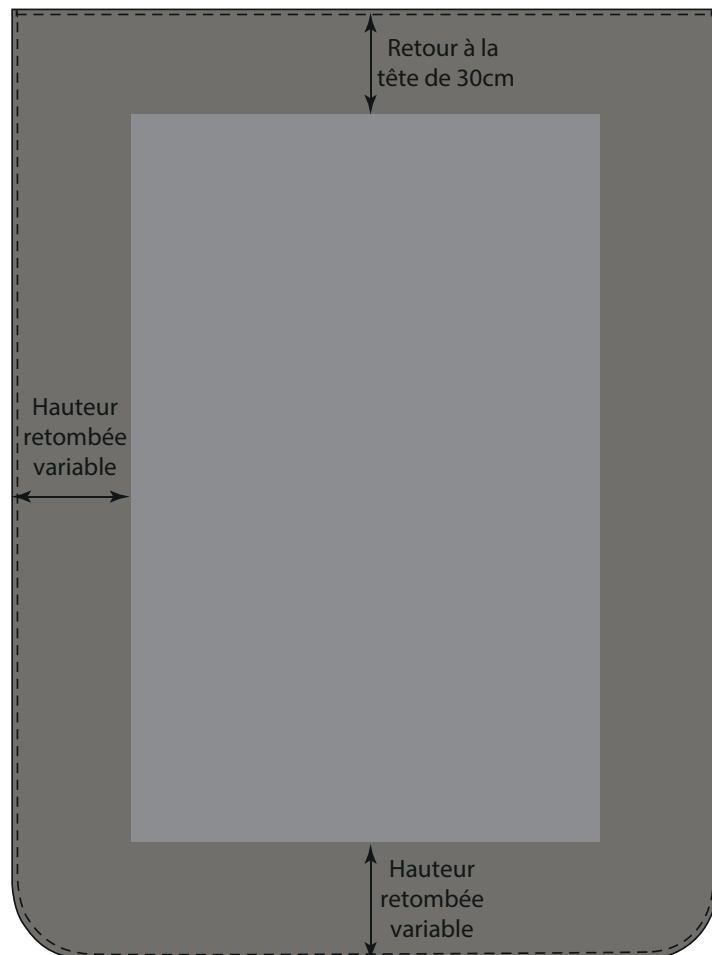

# COUVRE-LIT JL

Produit	Couvre lit JL non ouatiné
Référence	CL ... .. 170*240 ... JL
Référence	CL ... .. 170*260 ... JL
Référence	CL ... .. 180*260 ... JL
Référence	CL ... .. 230*260 ... JL

Date de création	1 4 / 0 3 / 2 0 1 7
Date de révision	1 4 / 0 3 / 2 0 1 7
Révision n°	

## DESCRIPTIF

- Couvre lit non ouatiné avec angles de pieds arrondis
- Finition rempli surjeté sur le pourtour
- Hauteur des retombées variable selon la hauteur du sommier + matelas
- Retour de 30 cm à la tête

## DIMENSIONS

Les dimensions sont déduites selon le plat de lit auquel on ajoute les retombées.  
 Note: Lors du choix de la matière, prendre une laize adaptée car aucun assemblage possible sur ce modèle.

DIMENSIONS LIT EN CM	DIMENSIONS DU COUVRE-LIT EN CM
80 x 190 cm	170 x 240 cm 170 x 260 cm
90 x 190 cm	180 x 260 cm
140 x 200 cm	230 x 260 cm