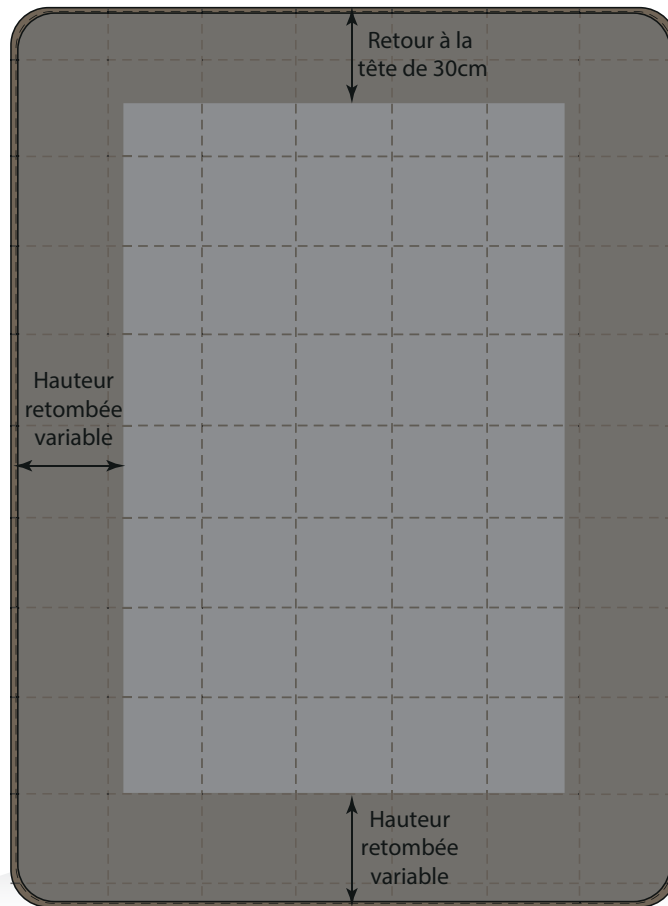

COUVRE-LIT JR OUATINÉ

Produit	Couvre lit JR ouatiné	
Référence	CL OPN 170*240 ... JR	
Date de création	Référence	CL OPN 170*260 ... JR
1 5 / 0 3 / 2 0 1 7	Référence	CL ONA 170*260 ... JR
Date de révision	Référence	CL 230*260 ... JR
1 5 / 0 3 / 2 0 1 7	Révision n° . .	

DESCRIPTIF

- Couvre lit rectangulaire, ouatiné avec angles légèrement arrondis.
- Finition biais sur le pourtour
- Hauteur des retombées variable selon la hauteur du sommier + matelas
- Retour de 30cm à la tête
- Piquage carré 20*20cm ouate 200 Gr et doublure POL blanche 80 Gr.

FINITIONS

Finition pourtour : Biais 1cm

DIMENSIONS

Les dimensions sont dénies selon le plat de lit auquel on ajoute les retombées.
 Note: Lors du choix de la matière, prendre une laize adaptée car aucun assemblage possible sur ce modèle.

DIMENSIONS LIT EN CM	DIMENSIONS DU COUVRE-LIT EN CM
80 x 190 cm	170 x 240 cm 170 x 260 cm
90 x 190 cm	170 x 240 cm 170 x 260 cm