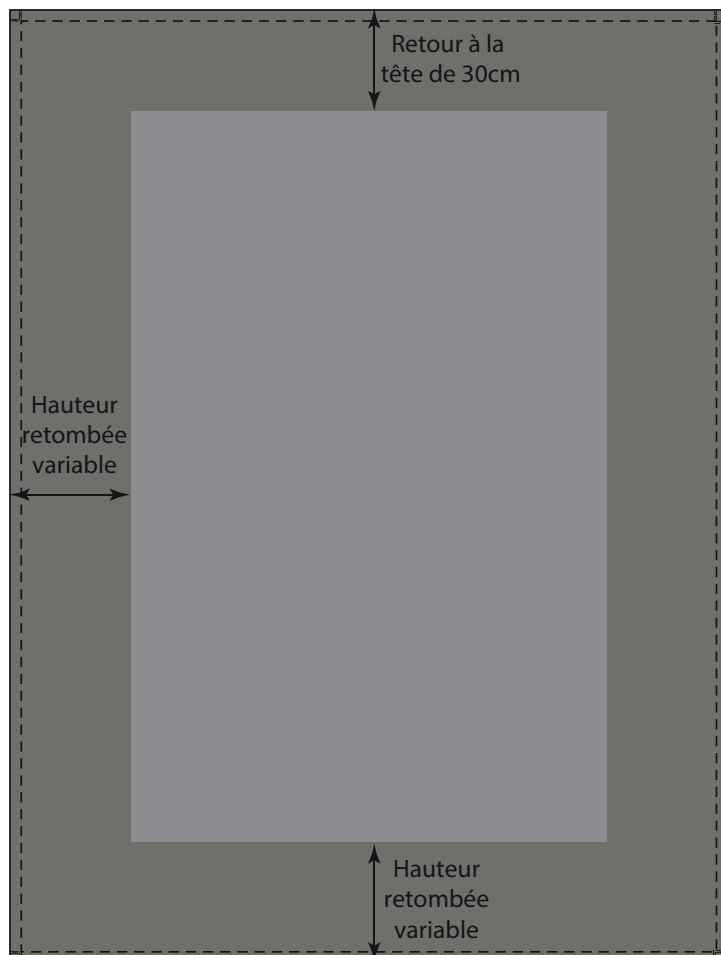

# COUVRE-LIT JR

Produit	Couvre lit JR non ouatiné	
Référence	CL ... .... 170*240 ... JR	CL ... .... 170*260 ... JR

Date de création
15 / 03 / 2017
Date de révision
15 / 03 / 2017
Révision n° . .

## DESCRIPTIF

- Couvre lit non ouatiné avec angles droits
- Finition 4 ourlets sur le pourtour
- Hauteur des retombées variable selon la hauteur du sommier+ matelas
- Retour de 30cm à la tête

## DIMENSIONS

Les dimensions sont déduites selon le plat de lit auquel on ajoute les retombées.  
*Note: Lors du choix de la matière, prendre une laize adaptée car aucun assemblage possible sur ce modèle.*

DIMENSIONS LIT EN CM	DIMENSIONS DU COUVRE-LIT EN CM
80 x 190 cm	170 x 240 cm 170 x 260 cm
90 x 190 cm	170 x 240 cm 170 x 260 cm