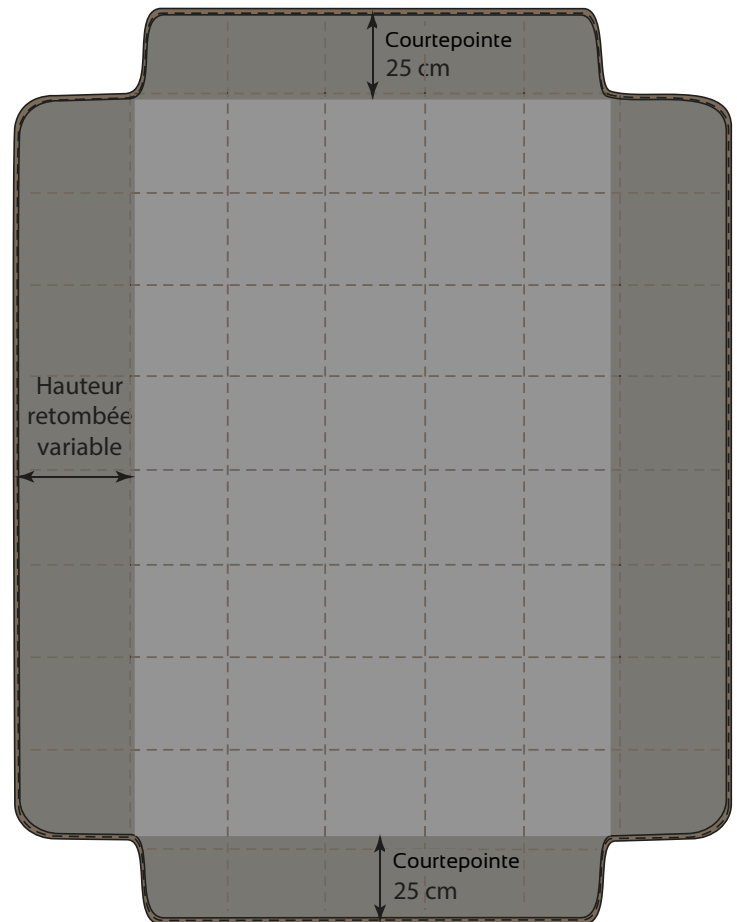

COUVRE-LIT 2V OUATINÉ

Produit	Couvre lit 2V ouatiné
Référence	CL ONA .... 170*250 ... 2V
Référence	CL OTS .... 180*250 ... 2V

Date de création	23 / 03 / 2017
Date de révision	18 / 07 / 2017
Révision n°	1

DESCRIPTIF

- . Couvre lit ouatiné avec découpe et retour de 25cm à la tête et au pied.
- . Finition biais sur le pourtour.
- . Hauteur des retombées variable selon la hauteur du sommier+ matelas.
- . Piquage carré 20*20cm ouate 200 Gr et doublure POL blanche 80 Gr.

FINITIONS

Finition pourtour : Biais 1cm

DIMENSIONS

Les dimensions sont définies selon le plat de lit auquel on ajoute les retombées.
Note: Lors du choix de la matière, prendre une laize adaptée mais assemblage des retombées possible sur ce modèle.

DIMENSIONS LIT EN CM	DIMENSIONS DU COUVRE-LIT EN CM
80 x 190 cm	170 x 250 cm
90 x 190 cm	180 x 250 cm