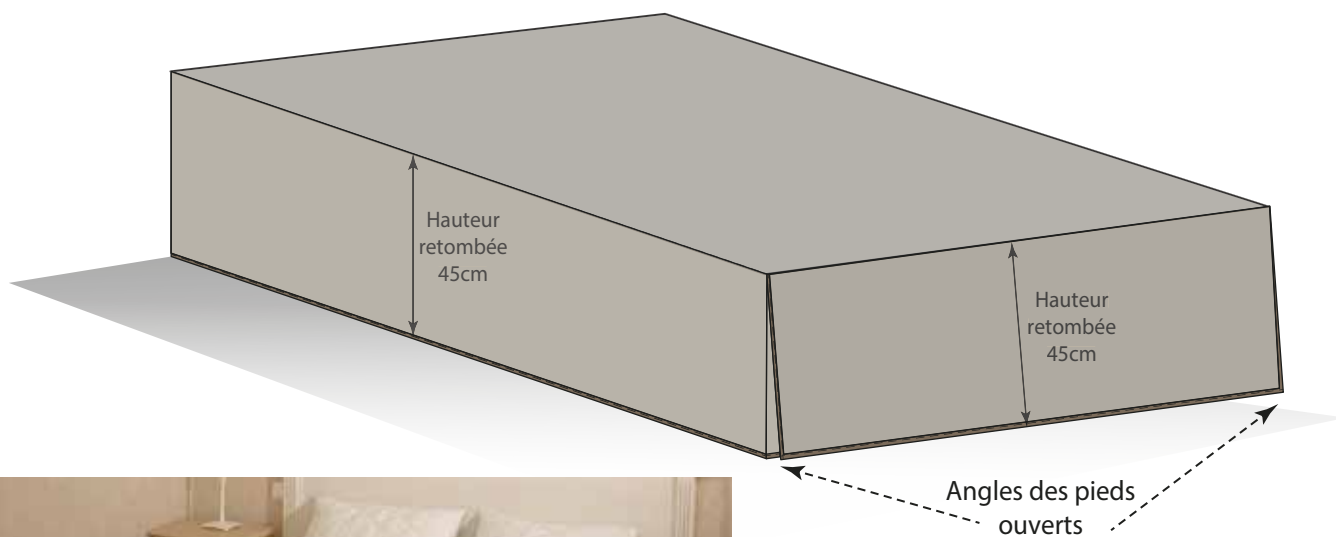

COUVRE-LIT DL OUATINÉ

Produit	Couvre lit DL ouatiné	
Référence	CL ... .. 170*260 ... DL (OPN ou ONA)	
Date de création	Référence	CL ... .. 180*260 ... DL (OPN ou OTS)
1 6 / 0 3 / 2 0 1 7	Référence	CL ... .. 230*260 ... DL (OPN ou OTS)
Date de révision	Référence	CL ... .. 250*260 ... DL (OTS)
1 6 / 0 3 / 2 0 1 7	Référence	CL ... .. 270*260 ... DL (OTS)
Révison n° ...	Référence	CL ... .. 270*260 ... DL (OTS)

DESCRIPTIF

- . Couvre lit ouatiné avec découpe et retour de 25cm à la tête et au pied.
- . Finition biais sur le pourtour.
- . Hauteur des retombées variable selon la hauteur du sommier+ matelas.
- . Piquage carré 20*20cm ouate 200 Gr et doublure POL blanche 80 Gr.

FINITIONS

Finition pourtour : Biais 1cm

DIMENSIONS

Les dimensions sont définies selon le plat de lit auquel on ajoute les retombées de 45cm.
Note: Lors du choix de la matière, prendre une laize adaptée car aucun assemblage possible sur ce modèle.

DIMENSIONS LIT EN CM	DIMENSIONS DU COUVRE-LIT EN CM
80 x 190 cm	170 x 260 cm
90 x 190 cm	180 x 260 cm
140 x 200 cm	230 x 260 cm
160 x 200 cm et plus	250 x 260 cm 270 x 260 cm