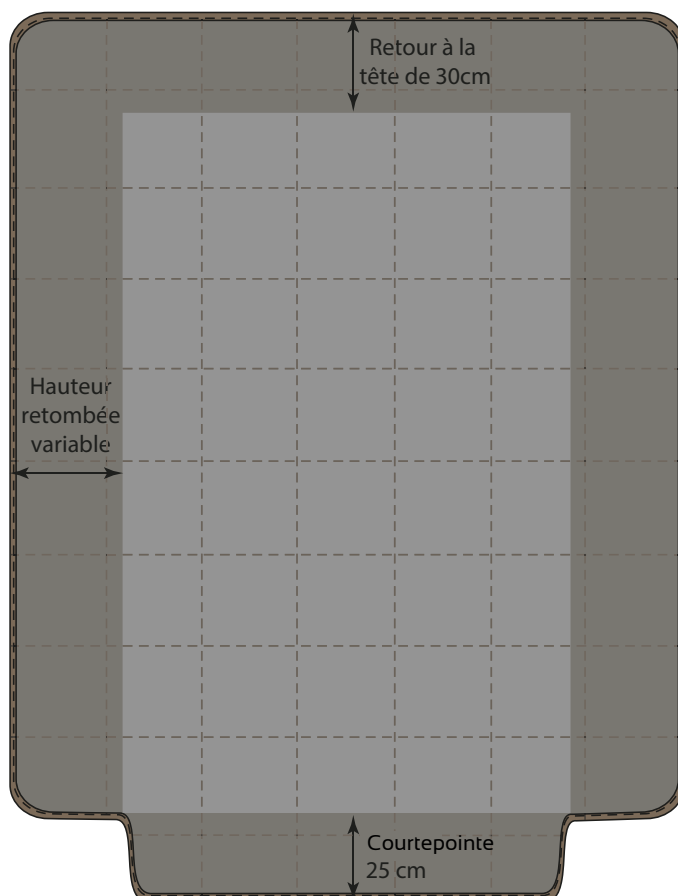

COUVRE-LIT 1V OUATINÉ

Produit	Couvre lit 1V ouatiné	
Référence	CL ... .. 170*235 ... 1V	
Date de création	Référence	CL ... .. 170*240 ... 1V
20/03/2017	Référence	CL ... .. 180*250 ... 1V (OTS ou ONA)
Date de révision	Référence	CL ... .. 180*260 ... 1V (avec assemblage)
18/07/2017	Référence	CL ... .. 190*260 ... 1V (avec assemblage)
Révison n° 1		

DESCRIPTIF

- Couvre lit ouatiné avec découpe et retour de 25cm au pied
- Finition biais sur le pourtour
- Hauteur des retombées variable selon la hauteur du sommier + matelas
- Retour de 30 cm à la tête
- Piquage carré 20 x 20cm ouate 200 Gr et doublure POL blanche 80 Gr.

DIMENSIONS

Les dimensions sont définies selon le plat de lit auquel on ajoute les retombées.
Note: Lors du choix de la matière, prendre une laize adaptée mais assemblage des retombées possible sur ce modèle.

DIMENSIONS LIT EN CM	DIMENSIONS DU COUVRE-LIT EN CM
80 x 190 cm	170 x 235 cm
90 x 190 cm	180 x 250 cm 180 x 260 cm (assemblage) 190 x 260 cm (assemblage)

FINITIONS

Finition pourtour : Biais 1cm