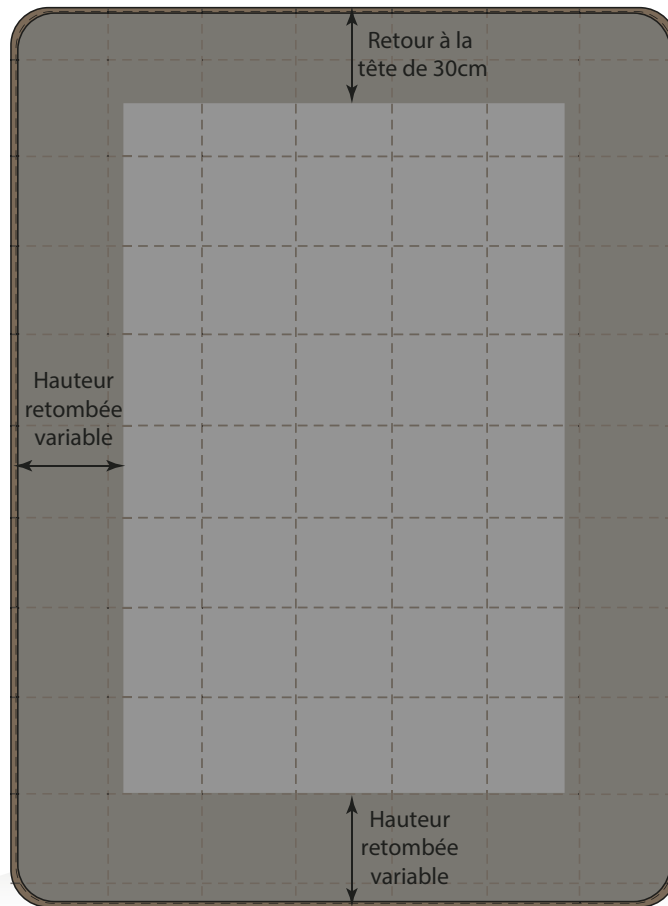

COUVRE-LIT JR OUATINÉ

Produit	Couvre lit JR ouatiné	
Référence	CL OPN .... 170*240 ... JR	
Date de création	Référence	CL OPN .... 170*260 ... JR
1 5 / 0 3 / 2 0 1 7	Référence	CL ONA .... 170*260 ... JR
Date de révision	Référence	CL ... . 230*260 ... JR
1 5 / 0 3 / 2 0 1 7		
Révison n° ...		

DESCRIPTIF

- Couvre lit rectangulaire, ouatiné avec angles légèrement arrondis.
- Finition biais sur le pourtour
- Hauteur des retombées variable selon la hauteur du sommier + matelas
- Retour de 30cm à la tête
- Piquage carré 20*20cm ouate 200 Gr et doublure POL blanche 80 Gr.

FINITIONS

Finition pourtour : Biais 1cm

DIMENSIONS

Les dimensions sont définies selon le plat de lit auquel on ajoute les retombées.
Note: Lors du choix de la matière, prendre une laize adaptée car aucun assemblage possible sur ce modèle.

DIMENSIONS LIT EN CM	DIMENSIONS DU COUVRE-LIT EN CM
80 x 190 cm	170 x 240 cm 170 x 260 cm
90 x 190 cm	170 x 240 cm 170 x 260 cm