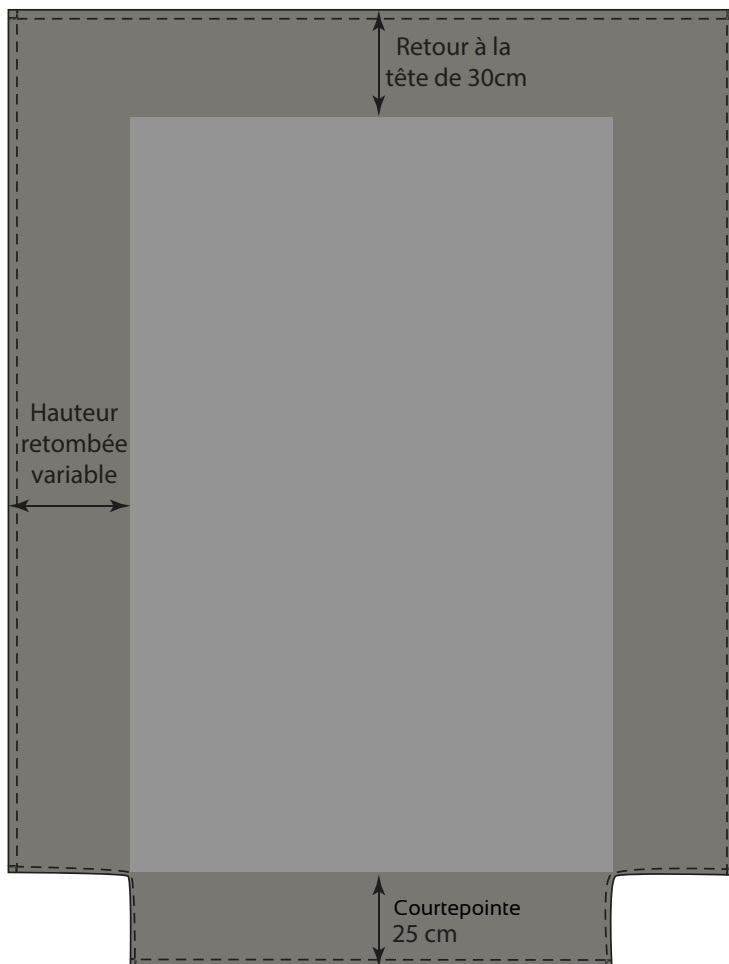

COUVRE-LIT 1V

Produit	Couvre lit 1V non ouatiné
Référence	CL ... .. 170*236 ... 1V

Date de création
21/03/2017
Date de révision
18/07/2017
Révision n° 1

DESCRIPTIF

- Couvre lit non ouatiné avec découpe et retour de 25cm au pied
- Finition ourlet sur le pourtour
- Hauteur des retombées variable selon la hauteur du sommier + matelas
- Retour de 30cm à la tête

FINITIONS

Ourlets 2 / 2 cm

DIMENSIONS

Les dimensions sont définies selon le plat de lit auquel on ajoute les retombées.
Note: Lors du choix de la matière, prendre une laize adaptée car aucun assemblage possible sur ce modèle.

DIMENSIONS LIT EN CM	DIMENSIONS DU COUVRE-LIT EN CM
80 x 190 cm	170 x 236 cm
90 x 190 cm	170 x 236 cm