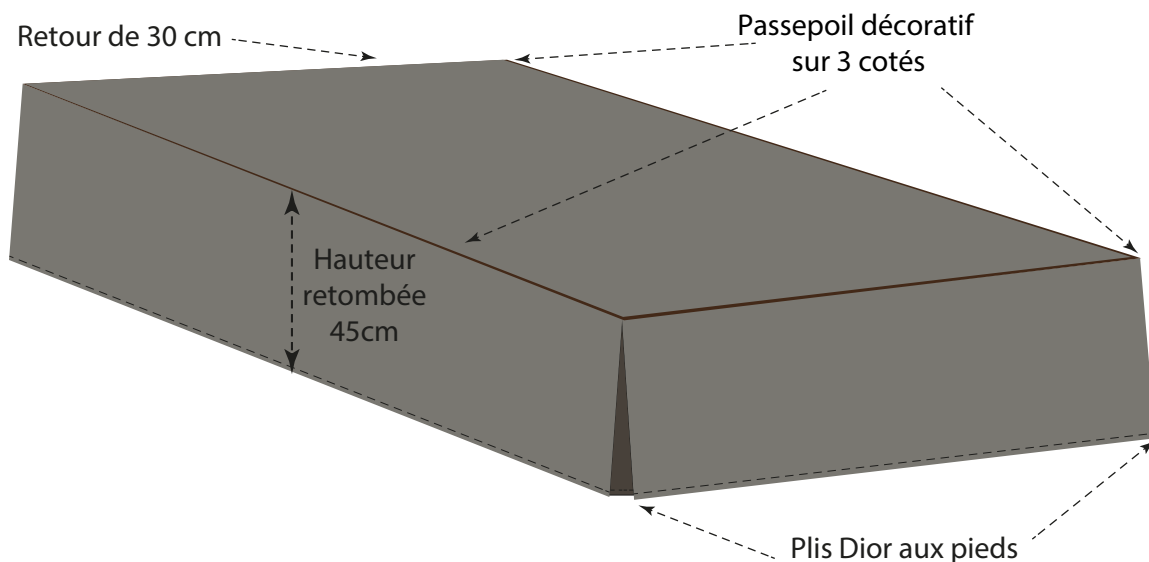

COUVRE-LIT PAP

Produit	Couvre-lit PAP non ouatiné
Référence	CL ... .. 180*280 ... PAP

Date de création
21/03/2017
Date de révision
21/03/2017
Révison n° . .

DESCRIPTIF

- Couvre-lit avec passepoil sur 3 cotés du plat de lit
- Plis Dior aux pieds
- Hauteur des retombées 45cm
- Retour de 30 cm à la tête
- Passepoil: Coloris sur demande, 200 mètres minimum

FINITIONS

Ourllet bas volants : ourlets 2 / 2 cm

DIMENSIONS

Note: Lors du choix de la matière, faire attention au sens du motif ainsi qu'à la laize de celui-ci.

DIMENSIONS LIT EN CM	DIMENSIONS DU COUVRE-LIT EN CM
90 x 190 cm	180 x 280 cm