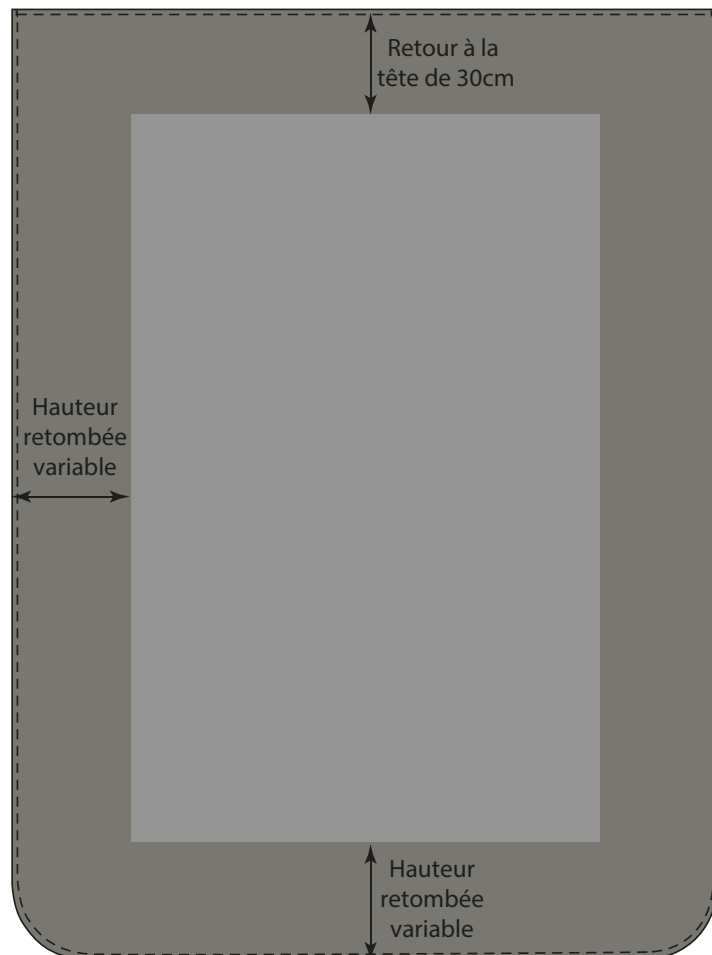

# COUVRE-LIT JL

Produit	Couvre lit JL non ouatiné
Référence	CL ... .. 170*240 ... JL
Référence	CL ... .. 170*260 ... JL
Référence	CL ... .. 180*260 ... JL
Référence	CL ... .. 230*260 ... JL

Date de création	1 4 / 0 3 / 2 0 1 7
Date de révision	1 4 / 0 3 / 2 0 1 7
Révison n°	

## DESCRIPTIF

- Couvre lit non ouatiné avec angles de pieds arrondis
- Finition rempli surjeté sur le pourtour
- Hauteur des retombées variable selon la hauteur du sommier + matelas
- Retour de 30 cm à la tête