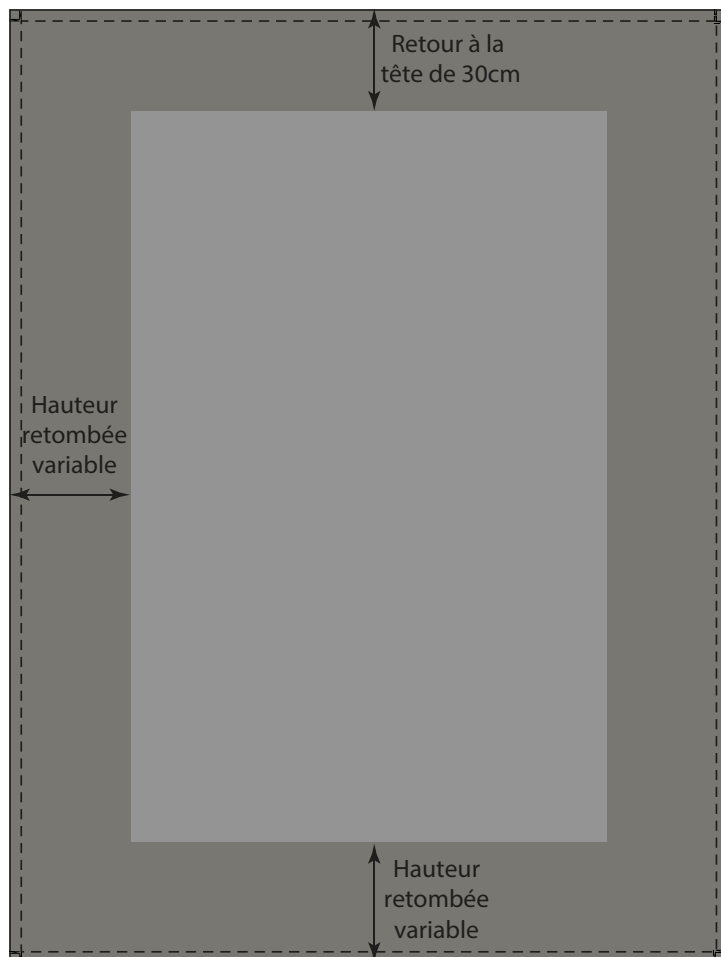

## DESCRIPTIF

- Couvre lit non ouatiné avec angles de pieds arrondis
- Finition rempli surjeté sur le pourtour
- Hauteur des retombées variable selon la hauteur du sommier + matelas
- Retour de 30 cm à la tête

## DIMENSIONS

Les dimensions sont définies selon le plat de lit auquel on ajoute les retombées.  
 Note: Lors du choix de la matière, prendre une laize adaptée car aucun assemblage possible sur ce modèle.

DIMENSIONS LIT EN CM	DIMENSIONS DU COUVRE-LIT EN CM
80 x 190 cm	170 x 240 cm
	170 x 260 cm
90 x 190 cm	170 x 240 cm
	170 x 260 cm
	180 x 260 cm
140 x 200 cm	230 x 260 cm
160 x 200 cm et plus	250 x 260 cm
	270 x 260 cm

## DESCRIPTIF

- Couvre lit non ouatiné avec angles droits
- Finition 4 ourlets sur le pourtour
- Hauteur des retombées variable selon la hauteur du sommier+ matelas
- Retour de 30cm à la tête