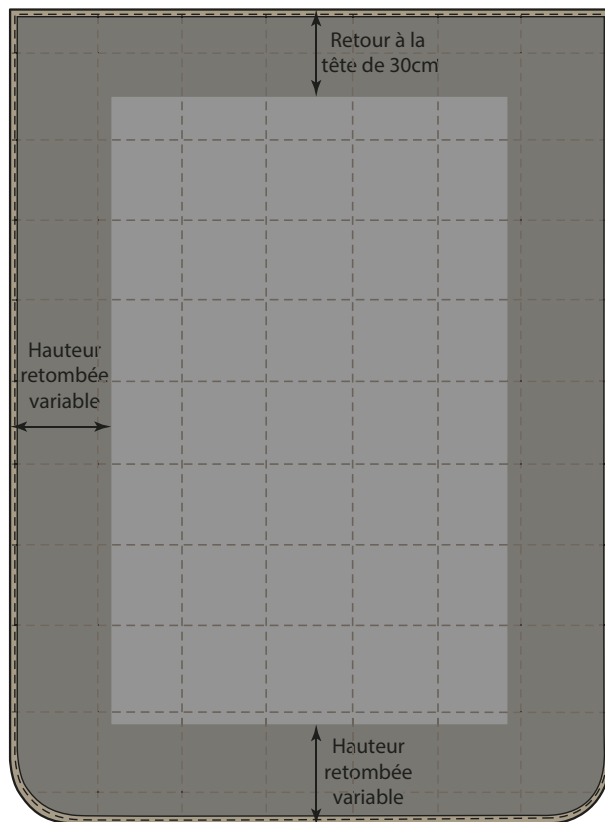

COUVRE-LIT JL OUATINÉ

Produit	Couvre lit JL ouatiné	
Référence	CL ... .. 170*260 ... JL (OPN ou ONA)	
Date de création	Référence	CL ... .. 180*260 ... JL (OPN ou OTS)
14/03/2017	Référence	CL ... .. 230*260 ... JL (OPN ou OTS)
Date de révision	Référence	CL ... .. 250*260 ... JL (OTS)
14/03/2017	Référence	CL ... .. 270*260 ... JL (OTS)
Révision n° ...	Référence	CL ... .. 270*260 ... JL (OTS)

DESCRIPTIF

- Couvre lit ouatiné avec angles de pieds arrondis
- Finition biais sur le pourtour
- Hauteur des retombées variable selon la hauteur du sommier + matelas
- Retour de 30cm à la tête
- Piquage carré 20*20cm ouate 200 Gr et doublure POL blanche 80 Gr.

FINITIONS

Finition pourtour : Biais 1cm

DIMENSIONS

Les dimensions sont définies selon le plat de lit auquel on ajoute les retombées.
Note: Lors du choix de la matière, prendre une laize adaptée car aucun assemblage possible sur ce modèle.

DIMENSIONS LIT EN CM	DIMENSIONS DU COUVRE-LIT EN CM
80 x 190 cm	170 x 240 cm
	170 x 260 cm
90 x 190 cm	170 x 240 cm
	170 x 260 cm
	180 x 260 cm
140 x 200 cm	230 x 260 cm
160 x 200 cm et plus	250 x 260 cm
	270 x 260 cm